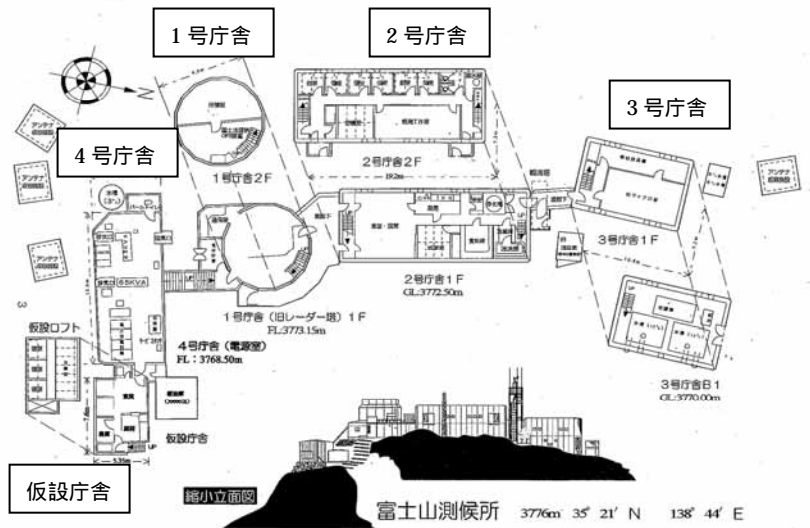

富士山測候所見学会

富士山測候所の歴史

- 1932年 山頂東安河原に「中央气象台臨時気象観測所」を設立、通年観測を開始
- 1936年 「中央气象台富士山頂観測所」が正式名称となり、山頂剣が峰に新庁舎を建設し移転
- 1964年 1号庁舎(レーダードーム)、4号庁舎を建設
- 1971年 仮設庁舎建設
- 1973年 2号・3号庁舎の建替えが完了
- 1999年 レダードーム廃止

ご注意

富士山山頂という特殊な環境から、次の点についてお願いいたします。

- (1) 悪天候が予想される場合には、見学会を中止いたします。
- (2) 天候の急変により、見学会を直前または途中で中止する場合があります。
- (3) 見学中、体調に不調をきたした場合には、直ちに下山してください。
- (4) 見学会は現地集合現地解散です。主催者は、集合前、解散後における事故等には一切責任を負いません。登山途中に体調に不調をきたした場合には、直ちに下山してください。
- (5) 測候所の内部は狭く、階段等危険な場所がありますので充分ご注意ください。
- (6) 測候所内部にある観測機器等には絶対に触らないでください。
- (7) 測候所内部のトイレは使用できません。山頂にあるバイオトイレをご利用ください。

お申し込み

・電話、FAX、Eメール、郵送にてお申込みください。

(書式はこだわりません。下の申込書の内容をお知らせください。)

・お申し込み期限は、**8月7日(月)**ですが、定員(各日30名)になり次第締切りとさせていただきます。

〒102-0081 東京都千代田区4番町11-4 四番町ホームズ1階(株)プリマベアラ内東京事務局

TEL 03-3265-6701 FAX 03-3265-3140 E-mail / npofuji3776@yahoo.co.jp

フリガナ お名前	参加 希望日	どちらかを 12日・13日 で 囲ってください。	
ご所属	お電話		
ご住所	FAX		
E-mail			

本申込書にご記入されました個人情報については、本NPOの業務以外で使用することはありません。