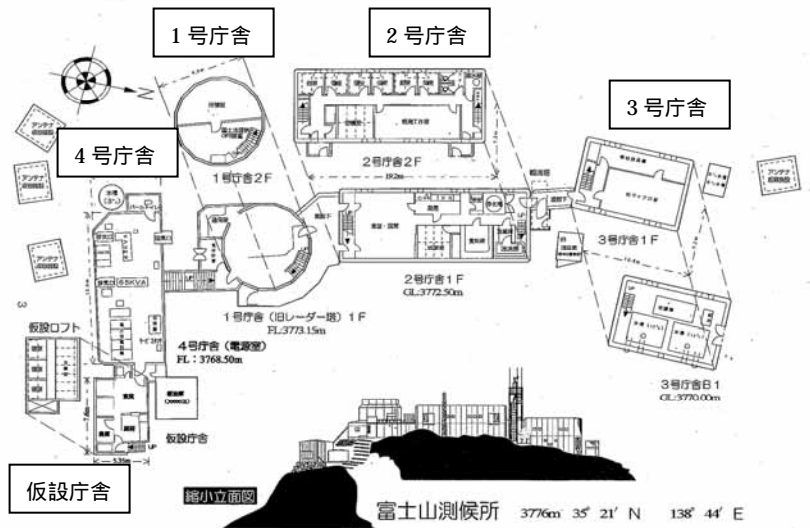

16(日)

10:00 富士山測候所前集合

募集各日 30 名(荒天時中止)

参加無料

主催：NPO 法人富士山測候所を活用する会

富士山測候所見学会

富士山測候所の歴史

- 1932年 山頂東安河原に「中央气象台臨時気象観測所」を設立、通年観測を開始
- 1936年 「中央气象台富士山頂観測所」が正式名称となり、山頂剣が峰に新庁舎を建設し移転
- 1964年 1号庁舎(レーダードーム)、4号庁舎を建設
- 1971年 仮設庁舎建設
- 1973年 2号・3号庁舎の建替えが完了
- 1999年 レダードーム廃止

ご注意

富士山山頂という特殊な環境から、次の点についてお願いいたします。

- (1) 悪天候が予想される場合には、見学会を中止いたします。
- (2) 天候の急変により、見学会を直前または途中で中止する場合があります。
- (3) 見学中、体調に不調をきたした場合には、直ちに下山してください。
- (4) 見学会は現地集合現地解散です。主催者は、集合前、解散後における事故等には一切責任を負いません。登山途中に体調に不調をきたした場合には、直ちに下山してください。
- (5) 測候所の内部は狭く、階段等危険な場所がありますので充分ご注意ください。
- (6) 測候所内部にある観測機器等には絶対に触らないでください。
- (7) 測候所内部のトイレは使用できません。山頂にあるバイオトイレをご利用ください。